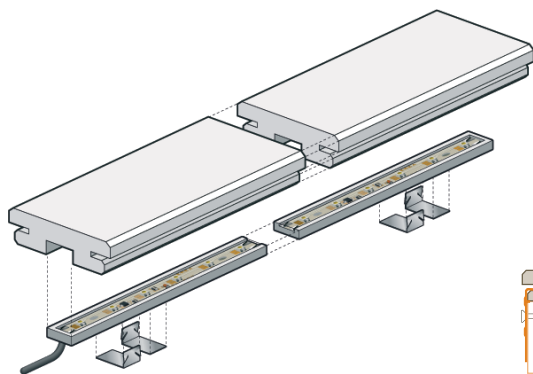

B-fix

Led-board

Fabriquée avec des matériaux de haute qualité, cette lame de terrasse lumineuse apportera chaleur, ambiance et fonctionnalité à tous projets d'aménagements extérieurs. Profilée pour être posée avec le B-Fix One, elle se pose et se raccorde en un tournemain.

Caractéristiques

faible consommation, durée de vie 50.000 h

protection IP67

basse tension (12/24V)

version blanche ou couleurs (RGB)

contrôle intensité et couleur à distance possible

longueur fixe 1 m ou sur mesure, largeur 70 mm

facilement démontable

production belge