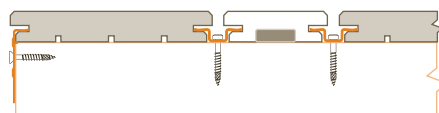

B-fix

Led-board

Fabriquée avec des matériaux de haute qualité, cette lame de terrasse lumineuse apportera chaleur, ambiance et fonctionnalité à tous projets d'aménagements extérieurs. Profilée pour être posée avec le B-Fix One, elle se pose et se raccorde en un tournemain.

Caractéristiques

faible consommation, durée de vie 50.000 h

protection IP67

basse tension (12/24V)

version blanche ou couleurs (RGB)

contrôle intensité et couleur à distance possible

longueur fixe 1 m ou sur mesure, largeur 70 mm

facilement démontable

production belge