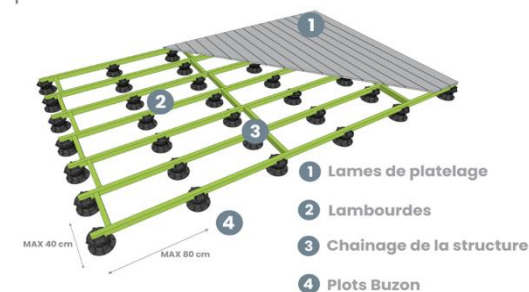

# Tarif Terrasse Composite

■ De Stock    ■ Liquidation

REF (*)	GAMME ET TEINTE	DIMENSIONS (MM)	FINITION	LONG (cm)	€/m HTVA	€/m <sup>2</sup> HTVA
<b>BAMBOOTouch®</b>						
TC1	OLD GREY	20 x 140	Vieilli/Rainuré	220	11,76 €	81,10 €
TC2	OLD BROWN	20 x 140	Vieilli/Rainuré	220	11,76 €	81,10 €
<b>neolife®</b>						
TC3	DECK 30 EARTH	32 x 300	Brossé/Strié	325	43,10 €	140,40 €
TC5	NATURE 14 GRAPHITE	21 x 143	Brossé/Strié	320	8,87 €	59,95 €
TC6	NATURE 14 STONE	21 x 143	Brossé/Strié	320	8,87 €	59,95 €
TC7	NATURE 14 HAVANA	21 x 143	Brossé/Strié	320	8,87 €	59,95 €
TC8	NATURE 14 TERRA	21 x 143	Brossé/Strié	320	8,87 €	59,95 €
<b>LiM e</b>						
TC10	ANTHRACITE	21 x 140	Poncé	290	11,60 €	80,00 €
TC11	LIGHT GREY	21 x 140	Poncé	290	11,60 €	80,00 €
TC12	DARK BROWN	21 x 140	Poncé	290	11,60 €	80,00 €
TC13	SAND	21 x 140	Poncé	290	11,60 €	80,00 €
<b>made in Germany megawood®</b>						
TC9	SIGNUM MUSKAT	21 x 145	Ondes	360 à 600	16,99 €	113,29 €
TC14	PREMIUM PLUS GRIS ARDOISE	21 x 145	Ondes	420 à 600	18,71 €	124,73 €
<b>grad®</b>						
/	NEKKO BRUN	24 x 145	Lisse	360	15,75 €	105,00 €
/	NEKKO GRIS	24 x 145	Lisse	360	15,75 €	105,00 €

Simple structure en lambourdes

Double structure en lambourdes

Double structure en solives + lambourdes