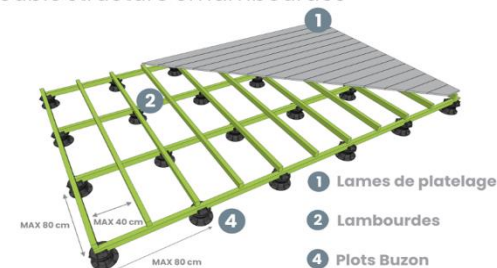

# Tarif Terrasse Composite

■ De Stock    ■ Liquidation

REF (*)	GAMME ET TEINTE	DIMENSIONS (MM)	FINITION	LONG (cm)	€/m HTVA	€/m <sup>2</sup> HTVA
<b>BAMBOOTouch®</b>						
TC1	OLD GREY	20 x 140	Vieilli/Rainuré	220	11,76 €	81,10 €
TC2	OLD BROWN	20 x 140	Vieilli/Rainuré	220	11,76 €	81,10 €
<b>neolife®</b>						
TC3	DECK 30 EARTH	32 x 300	Brossé/Strié	325	43,10 €	140,40 €
TC5	NATURE 14 GRAPHITE	21 x 143	Brossé/Strié	320	8,87 €	59,95 €
TC6	NATURE 14 STONE	21 x 143	Brossé/Strié	320	8,87 €	59,95 €
TC7	NATURE 14 HAVANA	21 x 143	Brossé/Strié	320	8,87 €	59,95 €
TC8	NATURE 14 TERRA	21 x 143	Brossé/Strié	320	8,87 €	59,95 €
<b>LiM e</b>						
TC10	ANTHRACITE	21 x 140	Poncé	290	11,60 €	80,00 €
TC11	LIGHT GREY	21 x 140	Poncé	290	11,60 €	80,00 €
TC12	DARK BROWN	21 x 140	Poncé	290	11,60 €	80,00 €
TC13	SAND	21 x 140	Poncé	290	11,60 €	80,00 €
<b>made in Germany megawood®</b>						
TC9	SIGNUM MUSKAT	21 x 145	Ondes	360 à 600	16,99 €	113,29 €
TC14	PREMIUM PLUS GRIS ARDOISE	21 x 145	Ondes	420 à 600	18,71 €	124,73 €
<b>grad®</b>						
/	NEKKO BRUN	24 x 145	Lisse	360	15,75 €	105,00 €
/	NEKKO GRIS	24 x 145	Lisse	360	15,75 €	105,00 €

Simple structure en lambourdes

Double structure en lambourdes

Double structure en solives + lambourdes