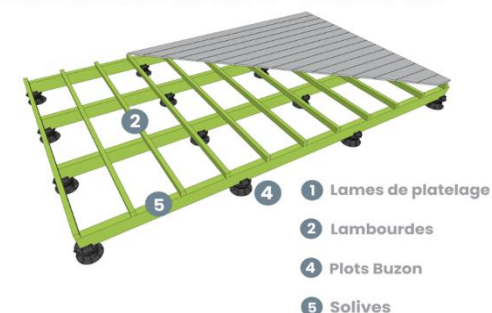

# Tarif Terrasse Composite

■ De Stock    ■ Liquidation

REF (*)	GAMME ET TEINTE	DIMENSIONS (MM)	FINITION	LONG (cm)	€/m HTVA	€/m <sup>2</sup> HTVA
<b>BAMBOOTouch®</b>						
TC1	OLD GREY	20 x 140	Vieilli/Rainuré	220	11,76 €	81,10 €
TC2	OLD BROWN	20 x 140	Vieilli/Rainuré	220	11,76 €	81,10 €
<b>neolife®</b>						
TC3	DECK 30 EARTH	32 x 300	Brossé/Strié	325	43,10 €	140,40 €
TC5	NATURE 14 GRAPHITE	21 x 143	Brossé/Strié	320	8,87 €	59,95 €
TC6	NATURE 14 STONE	21 x 143	Brossé/Strié	320	8,87 €	59,95 €
TC7	NATURE 14 HAVANA	21 x 143	Brossé/Strié	320	8,87 €	59,95 €
TC8	NATURE 14 TERRA	21 x 143	Brossé/Strié	320	8,87 €	59,95 €
<b>LiM e</b>						
TC10	ANTHRACITE	21 x 140	Poncé	290	11,60 €	80,00 €
TC11	LIGHT GREY	21 x 140	Poncé	290	11,60 €	80,00 €
TC12	DARK BROWN	21 x 140	Poncé	290	11,60 €	80,00 €
TC13	SAND	21 x 140	Poncé	290	11,60 €	80,00 €
<b>made in Germany megawood®</b>						
TC9	SIGNUM MUSKAT	21 x 145	Ondes	360 à 600	16,99 €	113,29 €
TC14	PREMIUM PLUS GRIS ARDOISE	21 x 145	Ondes	420 à 600	18,71 €	124,73 €
<b>grad®</b>						
/	NEKKO BRUN	24 x 145	Lisse	360	15,75 €	105,00 €
/	NEKKO GRIS	24 x 145	Lisse	360	15,75 €	105,00 €

Simple structure en lambourdes

Double structure en lambourdes

Double structure en solives + lambourdes