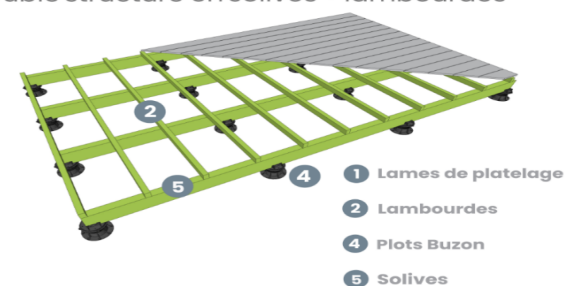

Double structure en solives + lambourdes

+ 32 4 388 30 10

contact@mery-bois.com

www.mery-bois.com

Allée des Artisans, 20 – 4130 TILFF