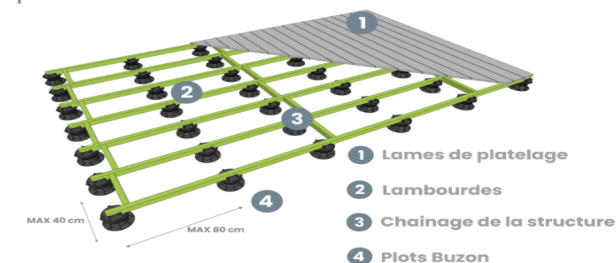

ACCESSOIRES BUZON	€ HTVA
Clips chevrons DPH-KIT-5 *	0,96 €
Clips chevrons PB-KIT5	0,81 €
Correcteur de pente U-PH5	2,41 €
Plateau U-PAD	1,31 €

PLOTS BUZON	€ HTVA
PLOT NON REGLABLE PB-00 (15 mm)	1,69 €
PB-0-S18 (18-28mm) *	2,44 €
PLOT REGLABLE PB-01 (28-42mm)	3,45 €
PLOT REGLABLE PB-1 (42-60mm)	3,99 €
PLOT REGLABLE PB-2 (60-90mm)	4,68 €
PLOT REGLABLE PB-3 (90-145mm)	5,95 €
PLOT REGLABLE PB-4 (145-245mm)	6,99 €

Simple structure en lambourdes