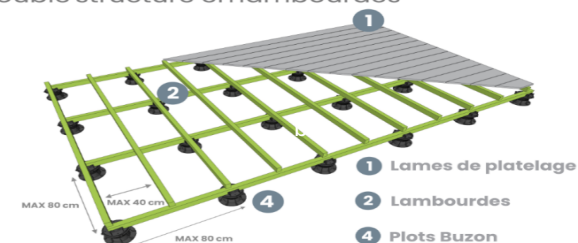

Double structure en lambourdes