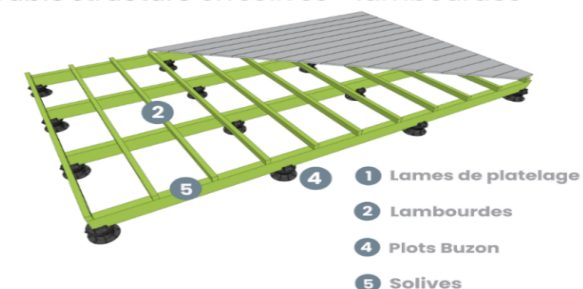

Double structure en solives + lambourdes

+ 32 4 388 30 10

contact@mery-bois.com

www.mery-bois.com

Allée des Artisans, 20 – 4130 TILFF