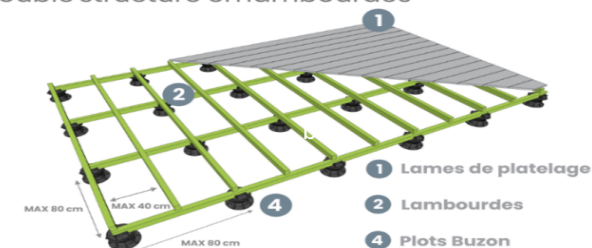

Double structure en lambourdes