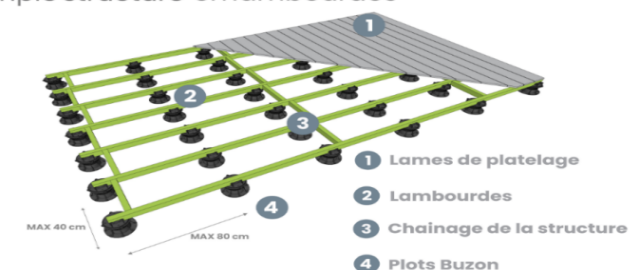

ACCESSOIRES BUZON	€ HTVA
Clips chevrons DPH-KIT-5 *	0,96 €
Clips chevrons PB-KIT5	0,81 €
Correcteur de pente U-PH5	2,41 €
Plateau U-PAD	1,31 €

PLOTS BUZON	€ HTVA
PLOT NON REGLABLE PB-00 (15 mm)	1,69 €
PB-0-S18 (18-28mm) *	2,44 €
PLOT REGLABLE PB-01 (28-42mm)	3,45 €
PLOT REGLABLE PB-1 (42-60mm)	3,99 €
PLOT REGLABLE PB-2 (60-90mm)	4,68 €
PLOT REGLABLE PB-3 (90-145mm)	5,95 €
PLOT REGLABLE PB-4 (145-245mm)	6,99 €

Simple structure en lambourdes