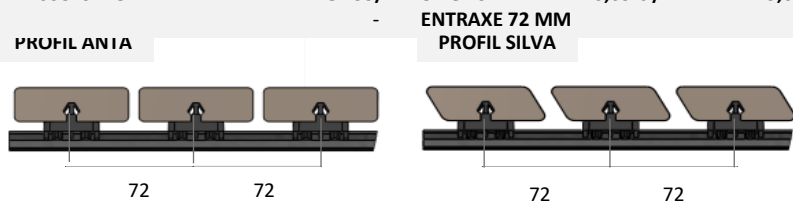

* 103829 – GRAD FLAT RAIL BARDAGE 55/12 LONG 1942 MM => 13,05 € / M HTVA - 29,00 € / M2 HTVA ;

www.mery-bois.com

+32 4 388 30 10

contact@mery-bois.com

Rue Saint-Léonard, 375 – 4000 LIEGE

Allée des Artisans, 20 – 4130 TILFF

mérybois
Tilff & Liège